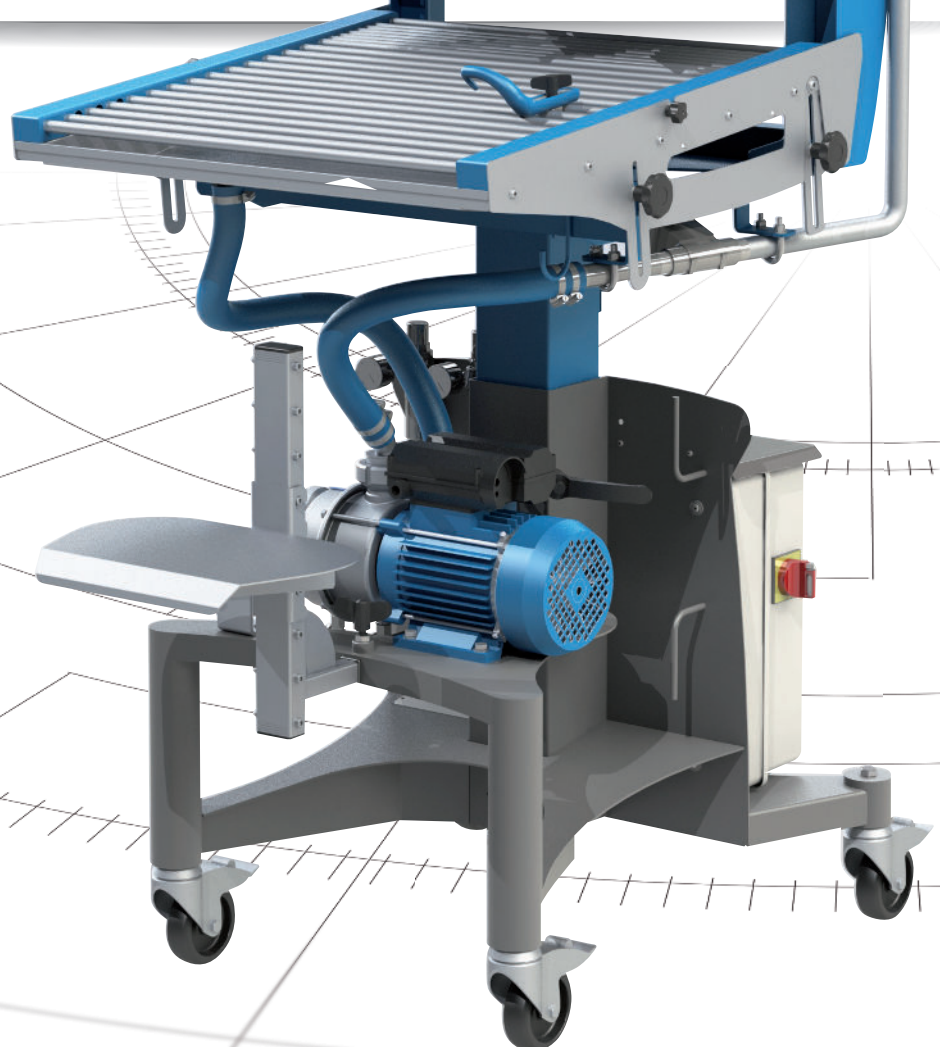

Premia WS TOP 540^(*)

Web/Single

- **Remplisseuse semi-automatique**
  pour poches souples
- **Semi-automatic filling machine**
  for vacuum bags
- **Halb-automatische Abfüllmaschine**
  für Weichpackungen
- **Llenadora semi-automática**
  para bolsas flexibles
- **Riempitrice semi-automatica**
  per sacchetti flessibili

Web

Single

FILL POSITIVE