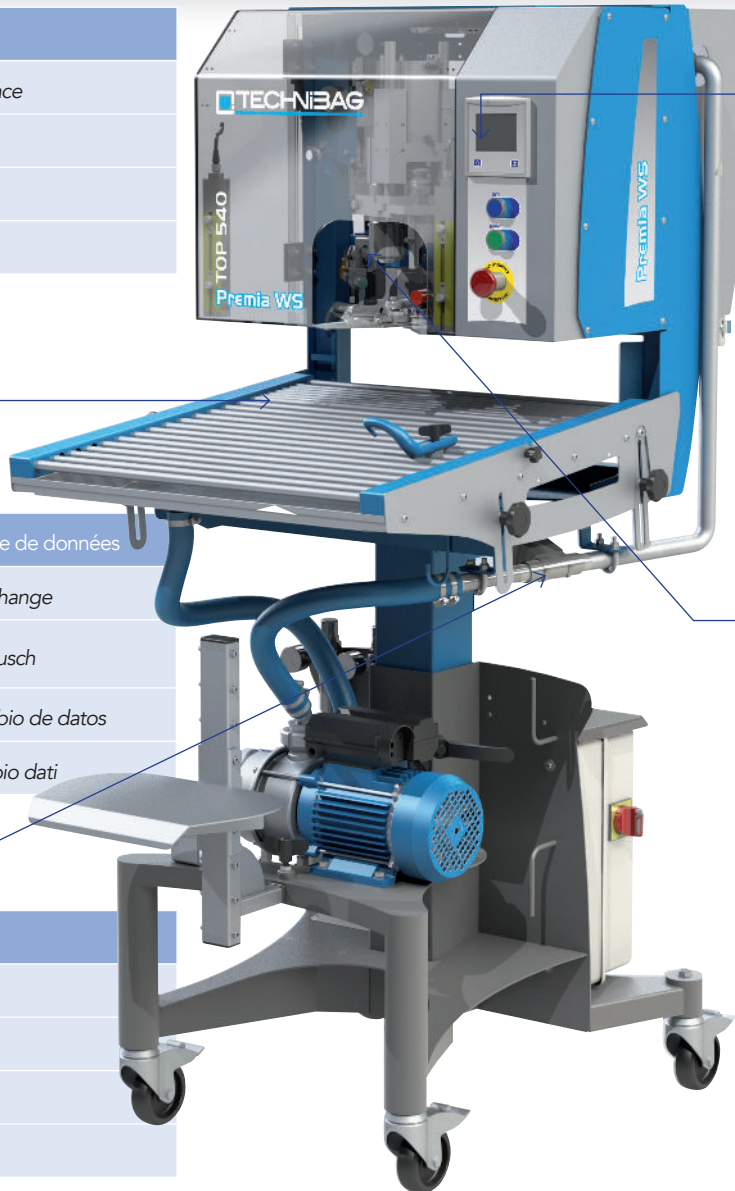

Cadences - Work rates - Produktionsraten - Ritmos de trabajo - Cadenze di lavoro

3 L

490 / 540 bibs/h

5 L

410 / 470 bibs/h

10 L

300 / 360 bibs/h

20 L

190 / 245 bibs/h

BIB

CHEERTAINER

1.5 L

470 / 500 pouches/h

3 L

410 / 460 pouches/h

POUCH

- Plan à rouleaux
- Roller-equipped work surface
- Rollentisch
- Mesa de rodillos
- Piano a rulliera

- Télémaintenance + Échange de données
- Remote control + Data exchange
- Fernwartung + Datenaustausch
- Control remoto + Intercambio de datos
- Assistenza remota + Scambio dati

- Précision de comptage
- Precise metering
- Präzise Zählung
- Precisión de recuento
- Precisione di conteggio

- Écran tactile, couleur, intuitif, avec carte micro SD, compatible télémaintenance et échange de données

- Touch-screen, color, intuitive, with micro SD card, remote maintenance and data exchange compatible

- Farb-Touchscreen, intuitiv, mit Micro-SD-Karte, Fernwartung und Datenaustausch kompatibel

- Pantalla táctil, color, intuitiva, con tarjeta micro SD, compatible con el mantenimiento a distancia y el intercambio de datos

- Touch screen a colori, intuitivo, con carta micro SD, compatibile con la manutenzione a distanza e lo scambio di dati

- Circuit CIP intégré
- Integrated CIP
- Integrierter CIP Kreislauf
- Circuito CIP integrado
- CIP integrato